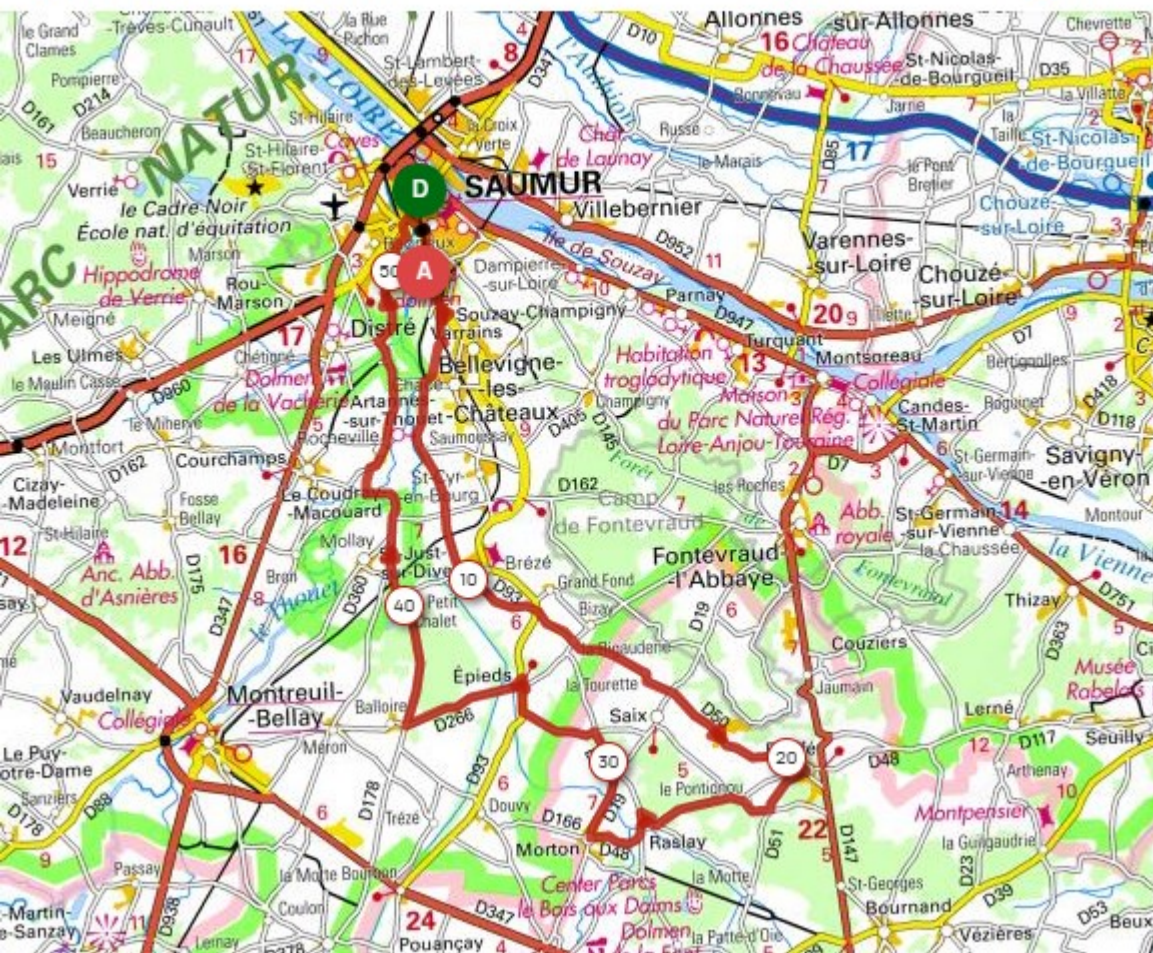

Distance
52.15 km

Dénivelé +
214 m

Dénivelé -
213 m

Altitude min.
26 m

Altitude max.
75 m

OP:16147686

- Saumur piscine du Thouet
- Croix de Noyant
- Pont de Chacé
- Saumoussay
- Brézé
- Roiffé
- Rasley
- Morton
- Epieds
- Meigné
- Saint Juste sur Dive
- La Motte
- Artannes
- Munet
- Bagneux
- Saumur